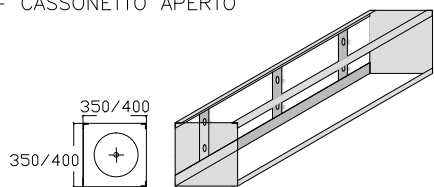

TIPOLOGIA DI CASSONETTO

CASSONETTO APERTO