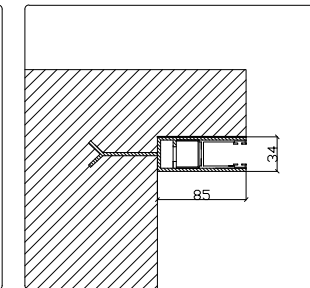

— ANCORAGGIO CON ZANCHE