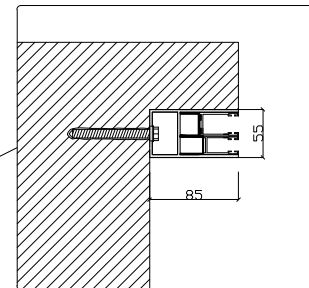

- ANCORAGGIO GUIDA DOPPIA