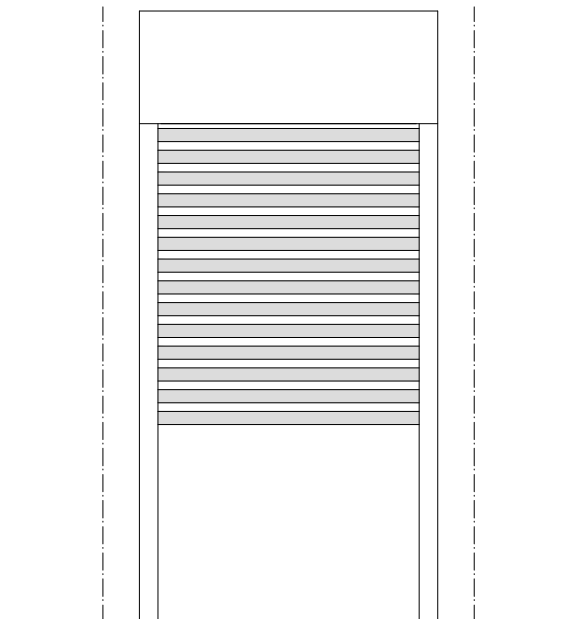

# DUAL BLOCK 60 - GRATA A SCOMPARSA - CASSONETTO INTERNO

H max 3000 mm - Lmax 3800 mm

CASSONETTO DIM. 350X350 MM PER H. MAX 2400 MM

CASSONETTO DIM. 400X400 MM PER H. DA 2400 A 3000 MM

# DUAL BLOCK 80 - GRATA A SCOMPARSА - CASSONETTO INTERNO

H max 3000 mm - Lmax 3800 mm

CASSONETTO DIM. 350X350 MM PER H. MAX 2400 MM

CASSONETTO DIM. 400X400 MM PER H. DA 2400 A 3000 MM

— ANCORAGGIO SEMPLICE

# DUAL BLOCK 60 - GRATA A SCOMPARSA - CASSONETTO ESTERNO BLINDATO

H max 3000 mm - L max 3800 mm

CASSONETTO DIM. 350X380 MM PER H. MAX 2400 MM  
 CASSONETTO DIM. 400X440 MM PER H. DA 2400 A 3000 MM

- CASSONETTO ESTERNO BLINDATO

# DUAL BLOCK 60 - GRATA A SCOMPARSA - CASSONETTO CON PREDISPOSIZIONE TAPPARELLA

H max 3000 mm - L max 3800 mm

CASSONETTO DIM. 500X350 MM PER H. MAX 2400 MM

CASSONETTO DIM. 550X400 MM PER H. DA 2400 A 3000 MM