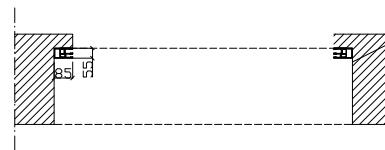

# DUAL BLOCK 60 - GRATA A SCOMPARSA - CASSONETTO INTERNO

H max 3000 mm - Lmax 3800 mm

CASSONETTO DIM. 350X350 MM PER H. MAX 2400 MM

CASSONETTO DIM. 400X400 MM PER H. DA 2400 A 3000 MM

# DUAL BLOCK 80 - GRATA A SCOMPARSА - CASSONETTO INTERNO

H max 3000 mm - Lmax 3800 mm

CASSONETTO DIM. 350X350 MM PER H. MAX 2400 MM

CASSONETTO DIM. 400X400 MM PER H. DA 2400 A 3000 MM

— ANCORAGGIO SEMPLICE

# DUAL BLOCK 60 - GRATA A SCOMPARSA - CASSONETTO ESTERNO BLINDATO

H max 3000 mm - L max 3800 mm

CASSONETTO DIM. 350X380 MM PER H. MAX 2400 MM  
 CASSONETTO DIM. 400X440 MM PER H. DA 2400 A 3000 MM

- CASSONETTO ESTERNO BLINDATO

# DUAL BLOCK 60 - GRATA A SCOMPARSA - CASSONETTO CON PREDISPOSIZIONE TAPPARELLA

H max 3000 mm - L max 3800 mm

CASSONETTO DIM. 500X350 MM PER H. MAX 2400 MM

CASSONETTO DIM. 550X400 MM PER H. DA 2400 A 3000 MM