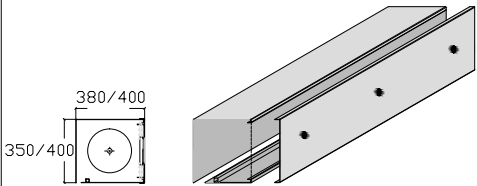

# DUAL BLOCK 80 - GRATA A SCOMPARSА - CASSONETTO INTERNO

H max 3000 mm - Lmax 3800 mm

CASSONETTO DIM. 350X350 MM PER H. MAX 2400 MM

CASSONETTO DIM. 400X400 MM PER H. DA 2400 A 3000 MM

— ANCORAGGIO SEMPLICE

# DUAL BLOCK 60 - GRATA A SCOMPARSA - CASSONETTO ESTERNO BLINDATO

H max 3000 mm - L max 3800 mm

CASSONETTO DIM. 350X380 MM PER H. MAX 2400 MM  
 CASSONETTO DIM. 400X440 MM PER H. DA 2400 A 3000 MM

- CASSONETTO ESTERNO BLINDATO

# DUAL BLOCK 80 - GRATA A SCOMPARSA - CASSONETTO ESTERNO BLINDATO

H max 3000 - Lmax 3800

CASSONETTO DIM. 350X380 MM PER H. MAX 2400 MM  
 CASSONETTO DIM. 400X440 MM PER H. DA 2400 A 3000 MM

- CASSONETTO ESTERNO BLINDATO

DUAL BLOCK 60 - GRATA OSCURANTE - CASSONETTO ESTERNO BLINDATO  
 H max 3000 mm - L max 3000 mm

CASSONETTO DIM. 350X380 MM PER H. MAX 2400 MM  
 CASSONETTO DIM. 400X440 MM PER H. DA 2400 A 3000 MM

- CASSONETTO ESTERNO BLINDATO