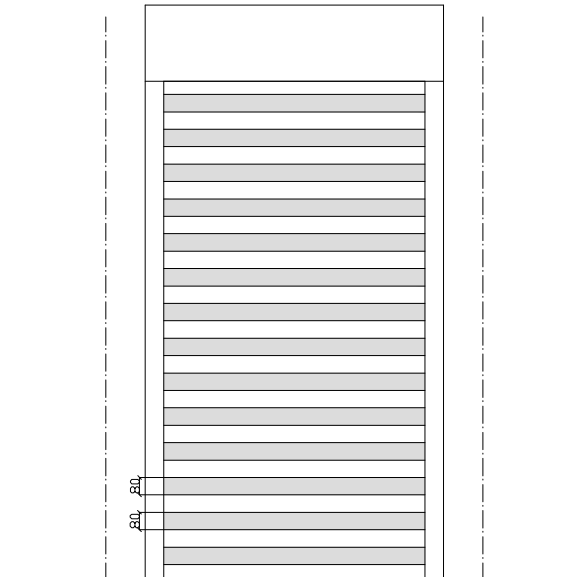

# DUAL BLOCK 60 - GRATA A SCOMPARSA - CASSONETTO INTERNO

H max 3000 mm - Lmax 3800 mm

CASSONETTO DIM. 350X350 MM PER H. MAX 2400 MM

CASSONETTO DIM. 400X400 MM PER H. DA 2400 A 3000 MM

## TIPOLOGIA DI CASSONETTO

— CASSONETTO APERTO

— CASSONETTO INTERNO COIBENTATO

— ANCORAGGIO SEMPLICE

— ANCORAGGIO CON ZANCHE

— ANCORAGGIO CON TUBOLARE

# DUAL BLOCK 80 - GRATA A SCOMPARSА - CASSONETTO INTERNO

H max 3000 mm - Lmax 3800 mm

CASSONETTO DIM. 350X350 MM PER H. MAX 2400 MM

CASSONETTO DIM. 400X400 MM PER H. DA 2400 A 3000 MM

— ANCORAGGIO SEMPLICE

# DUAL BLOCK 60 - GRATA A SCOMPARSA - CASSONETTO ESTERNO BLINDATO

H max 3000 mm - L max 3800 mm

CASSONETTO DIM. 350X380 MM PER H. MAX 2400 MM  
 CASSONETTO DIM. 400X440 MM PER H. DA 2400 A 3000 MM

- CASSONETTO ESTERNO BLINDATO