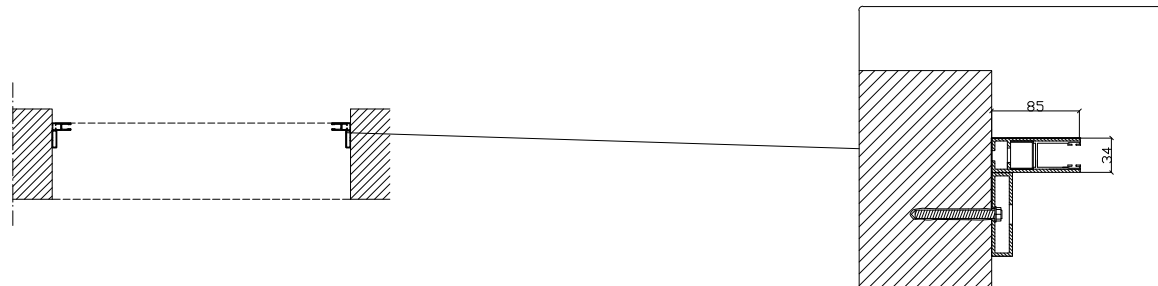

# DUAL BLOCK 60 - GRATA A SCOMPARSA - CASSONETTO INTERNO

H max 3000 mm - Lmax 3800 mm

CASSONETTO DIM. 350X350 MM PER H. MAX 2400 MM

CASSONETTO DIM. 400X400 MM PER H. DA 2400 A 3000 MM

# DUAL BLOCK 80 - GRATA A SCOMPARSА - CASSONETTO INTERNO

H max 3000 mm - Lmax 3800 mm

CASSONETTO DIM. 350X350 MM PER H. MAX 2400 MM

CASSONETTO DIM. 400X400 MM PER H. DA 2400 A 3000 MM

— ANCORAGGIO SEMPLICE

# DUAL BLOCK 60 - GRATA A SCOMPARSA - CASSONETTO ESTERNO BLINDATO

H max 3000 mm - L max 3800 mm

CASSONETTO DIM. 350X380 MM PER H. MAX 2400 MM  
 CASSONETTO DIM. 400X440 MM PER H. DA 2400 A 3000 MM

- CASSONETTO ESTERNO BLINDATO

# DUAL BLOCK 80 - GRATA A SCOMPARSA - CASSONETTO ESTERNO BLINDATO

H max 3000 - Lmax 3800

CASSONETTO DIM. 350X380 MM PER H. MAX 2400 MM  
 CASSONETTO DIM. 400X440 MM PER H. DA 2400 A 3000 MM

- CASSONETTO ESTERNO BLINDATO