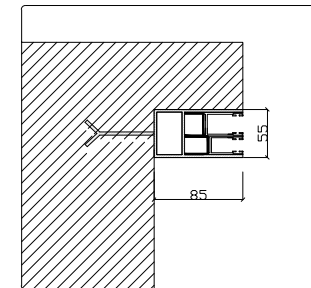

- ANCORAGGIO CON ZANCHE