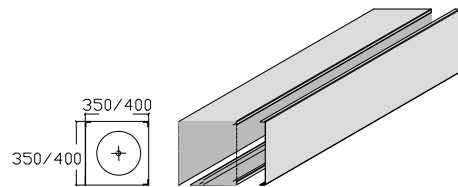

# DUAL BLOCK 60 - GRATA A SCOMPARSA - CASSONETTO INTERNO

H max 3000 mm - Lmax 3800 mm

CASSONETTO DIM. 350X350 MM PER H. MAX 2400 MM

CASSONETTO DIM. 400X400 MM PER H. DA 2400 A 3000 MM

## TIPOLOGIA DI CASSONETTO

— CASSONETTO APERTO

— CASSONETTO INTERNO COIBENTATO

— ANCORAGGIO SEMPLICE

— ANCORAGGIO CON ZANCHE

— ANCORAGGIO CON TUBOLARE

# DUAL BLOCK 80 - GRATA A SCOMPARSА - CASSONETTO INTERNO

H max 3000 mm - Lmax 3800 mm

CASSONETTO DIM. 350X350 MM PER H. MAX 2400 MM

CASSONETTO DIM. 400X400 MM PER H. DA 2400 A 3000 MM

— ANCORAGGIO SEMPLICE

# DUAL BLOCK 60 - GRATA A SCOMPARSA - CASSONETTO ESTERNO BLINDATO

H max 3000 mm - L max 3800 mm

CASSONETTO DIM. 350X380 MM PER H. MAX 2400 MM  
 CASSONETTO DIM. 400X440 MM PER H. DA 2400 A 3000 MM

- CASSONETTO ESTERNO BLINDATO