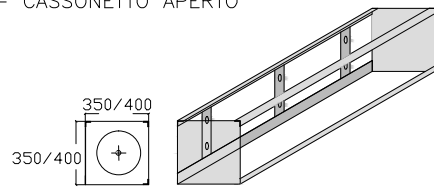

# DUAL BLOCK 60 - GRATA A SCOMPARSA - CASSONETTO INTERNO

H max 3000 mm - Lmax 3800 mm

CASSONETTO DIM. 350X350 MM PER H. MAX 2400 MM

CASSONETTO DIM. 400X400 MM PER H. DA 2400 A 3000 MM

## TIPOLOGIA DI CASSONETTO

— CASSONETTO APERTO

— CASSONETTO INTERNO COIBENTATO

— ANCORAGGIO SEMPLICE

— ANCORAGGIO CON ZANCHE

— ANCORAGGIO CON TUBOLARE

# DUAL BLOCK 80 - GRATA A SCOMPARSА - CASSONETTO INTERNO

H max 3000 mm - Lmax 3800 mm

CASSONETTO DIM. 350X350 MM PER H. MAX 2400 MM

CASSONETTO DIM. 400X400 MM PER H. DA 2400 A 3000 MM

— ANCORAGGIO SEMPLICE

# DUAL BLOCK 60 - GRATA A SCOMPARSA - CASSONETTO ESTERNO BLINDATO

H max 3000 mm - L max 3800 mm

CASSONETTO DIM. 350X380 MM PER H. MAX 2400 MM  
 CASSONETTO DIM. 400X440 MM PER H. DA 2400 A 3000 MM

- CASSONETTO ESTERNO BLINDATO