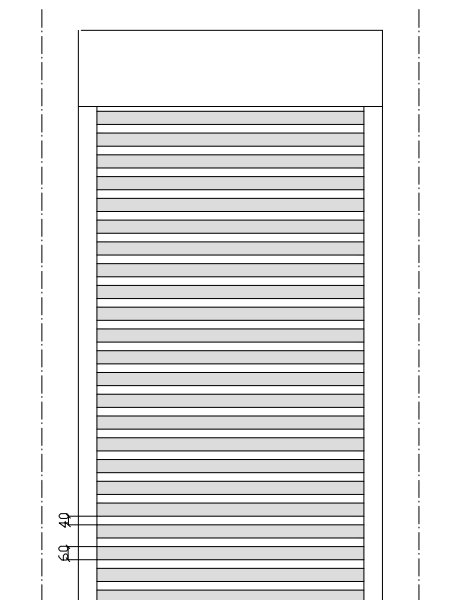

# DUAL BLOCK 60 - GRATA A SCOMPARSA - CASSONETTO ESTERNO BLINDATO

H max 3000 mm - L max 3800 mm

CASSONETTO DIM. 350X380 MM PER H. MAX 2400 MM  
 CASSONETTO DIM. 400X440 MM PER H. DA 2400 A 3000 MM

- CASSONETTO ESTERNO BLINDATO

# DUAL BLOCK 80 - GRATA A SCOMPARSA - CASSONETTO ESTERNO BLINDATO

H max 3000 - Lmax 3800

CASSONETTO DIM. 350X380 MM PER H. MAX 2400 MM  
 CASSONETTO DIM. 400X440 MM PER H. DA 2400 A 3000 MM

- CASSONETTO ESTERNO BLINDATO

DUAL BLOCK 60 - GRATA OSCURANTE - CASSONETTO ESTERNO BLINDATO  
 H max 3000 mm - L max 3000 mm

CASSONETTO DIM. 350X380 MM PER H. MAX 2400 MM  
 CASSONETTO DIM. 400X440 MM PER H. DA 2400 A 3000 MM

- CASSONETTO ESTERNO BLINDATO

# DUAL BLOCK 60 - GRATA OSCURANTE - CASSONETTO INTERNO

H max 3000 mm - L max 3000 mm

CASSONETTO DIM. 350X350 MM PER H. MAX 2400 MM

CASSONETTO DIM. 400X400 MM PER H. DA 2400 A 3000 MM