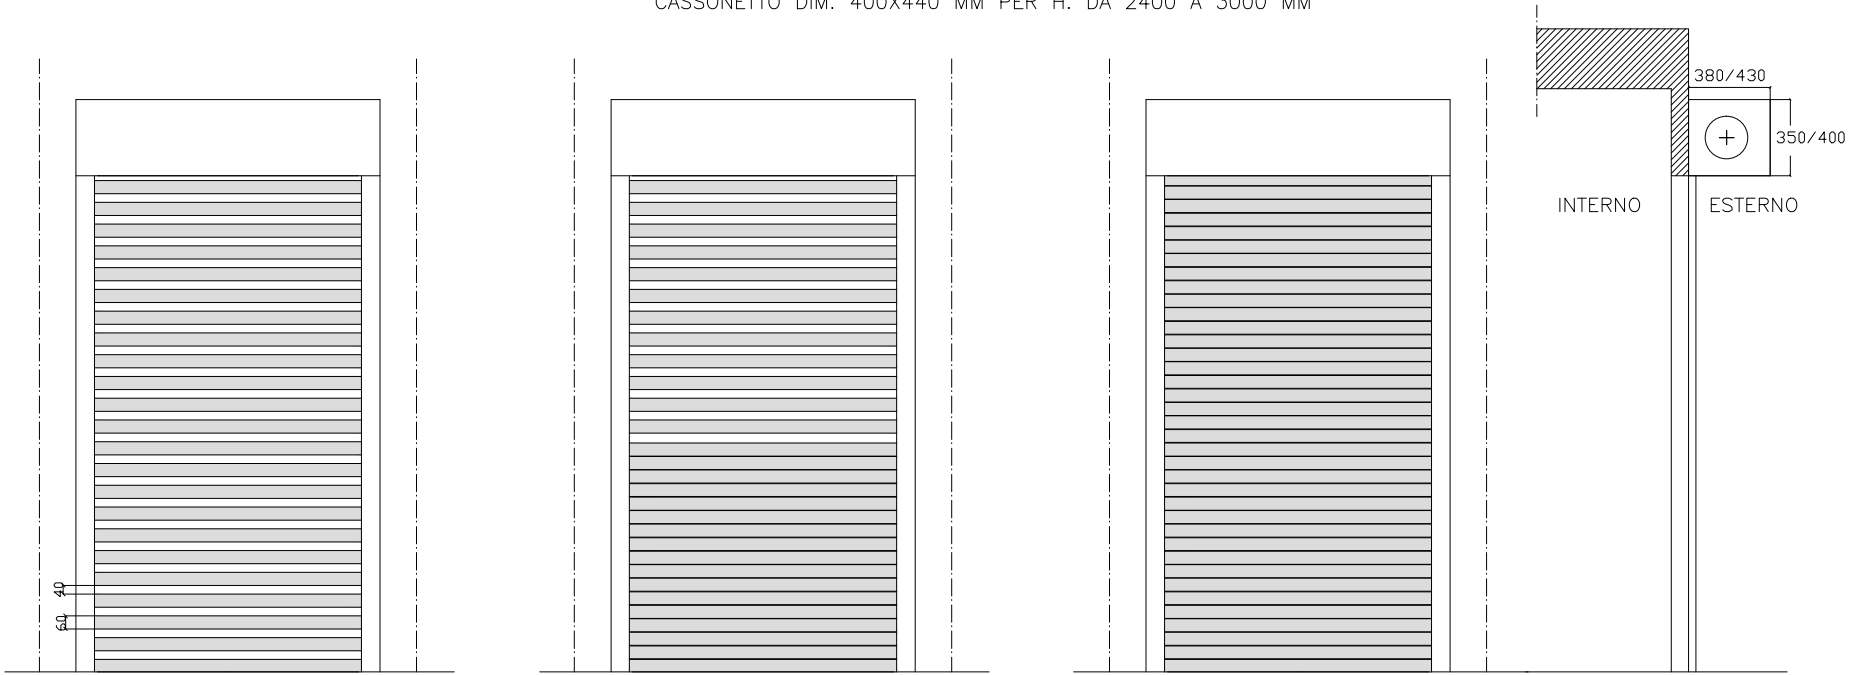

# DUAL BLOCK 60 - GRATA A SCOMPARSA - CASSONETTO INTERNO

H max 3000 mm - Lmax 3800 mm

CASSONETTO DIM. 350X350 MM PER H. MAX 2400 MM

CASSONETTO DIM. 400X400 MM PER H. DA 2400 A 3000 MM

# DUAL BLOCK 60 - GRATA A SCOMPARSA - CASSONETTO ESTERNO BLINDATO

H max 3000 mm - L max 3800 mm

CASSONETTO DIM. 350X380 MM PER H. MAX 2400 MM  
 CASSONETTO DIM. 400X440 MM PER H. DA 2400 A 3000 MM

- CASSONETTO ESTERNO BLINDATO

# DUAL BLOCK 80 - GRATA A SCOMPARSA - CASSONETTO ESTERNO BLINDATO

H max 3000 - Lmax 3800

CASSONETTO DIM. 350X380 MM PER H. MAX 2400 MM  
 CASSONETTO DIM. 400X440 MM PER H. DA 2400 A 3000 MM

- CASSONETTO ESTERNO BLINDATO

DUAL BLOCK 60 - GRATA OSCURANTE - CASSONETTO ESTERNO BLINDATO  
 H max 3000 mm - L max 3000 mm

CASSONETTO DIM. 350X380 MM PER H. MAX 2400 MM  
 CASSONETTO DIM. 400X440 MM PER H. DA 2400 A 3000 MM

- CASSONETTO ESTERNO BLINDATO