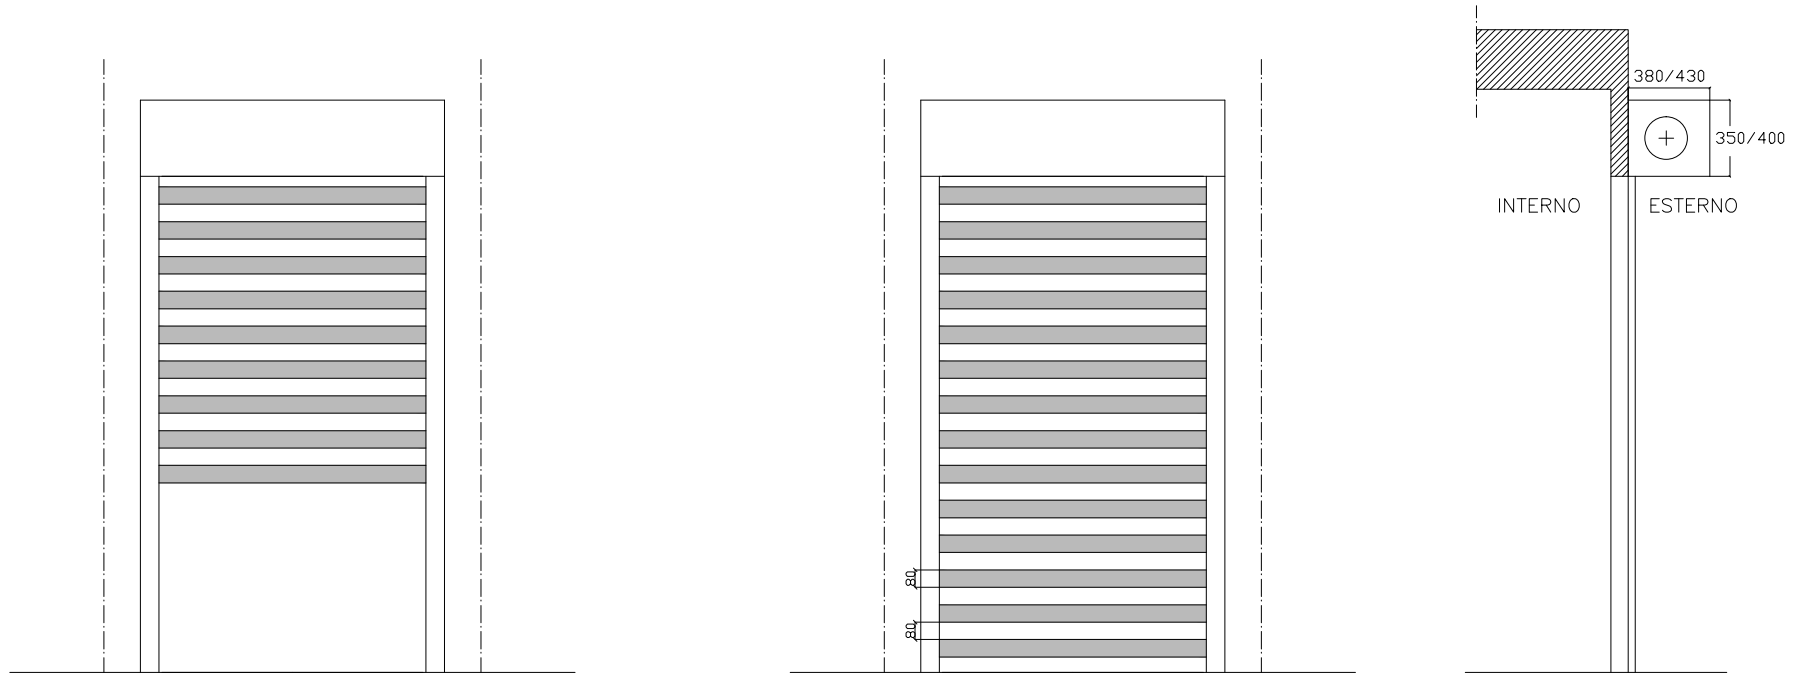

# DUAL BLOCK 60 - GRATA A SCOMPARSA - CASSONETTO INTERNO

H max 3000 mm - Lmax 3800 mm

CASSONETTO DIM. 350X350 MM PER H. MAX 2400 MM

CASSONETTO DIM. 400X400 MM PER H. DA 2400 A 3000 MM

# DUAL BLOCK 80 - GRATA A SCOMPARSА - CASSONETTO INTERNO

H max 3000 mm - Lmax 3800 mm

CASSONETTO DIM. 350X350 MM PER H. MAX 2400 MM

CASSONETTO DIM. 400X400 MM PER H. DA 2400 A 3000 MM

— ANCORAGGIO SEMPLICE

# DUAL BLOCK 60 - GRATA A SCOMPARSA - CASSONETTO ESTERNO BLINDATO

H max 3000 mm - L max 3800 mm

CASSONETTO DIM. 350X380 MM PER H. MAX 2400 MM  
 CASSONETTO DIM. 400X440 MM PER H. DA 2400 A 3000 MM

- CASSONETTO ESTERNO BLINDATO

# DUAL BLOCK 80 - GRATA A SCOMPARSA - CASSONETTO ESTERNO BLINDATO

H max 3000 - Lmax 3800

CASSONETTO DIM. 350X380 MM PER H. MAX 2400 MM  
 CASSONETTO DIM. 400X440 MM PER H. DA 2400 A 3000 MM

- CASSONETTO ESTERNO BLINDATO