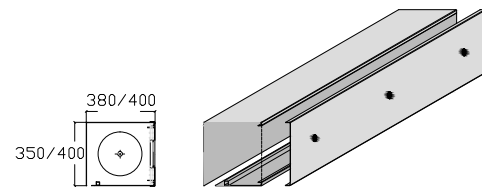

# DUAL BLOCK 60 - GRATA A SCOMPARSA - CASSONETTO INTERNO

H max 3000 mm - Lmax 3800 mm

CASSONETTO DIM. 350X350 MM PER H. MAX 2400 MM

CASSONETTO DIM. 400X400 MM PER H. DA 2400 A 3000 MM

# DUAL BLOCK 80 - GRATA A SCOMPARSА - CASSONETTO INTERNO

H max 3000 mm - Lmax 3800 mm

CASSONETTO DIM. 350X350 MM PER H. MAX 2400 MM

CASSONETTO DIM. 400X400 MM PER H. DA 2400 A 3000 MM

— ANCORAGGIO SEMPLICE

# DUAL BLOCK 60 - GRATA A SCOMPARSA - CASSONETTO ESTERNO BLINDATO

H max 3000 mm - L max 3800 mm

CASSONETTO DIM. 350X380 MM PER H. MAX 2400 MM  
 CASSONETTO DIM. 400X440 MM PER H. DA 2400 A 3000 MM

- CASSONETTO ESTERNO BLINDATO

# DUAL BLOCK 80 - GRATA A SCOMPARSA - CASSONETTO ESTERNO BLINDATO

H max 3000 - Lmax 3800

CASSONETTO DIM. 350X380 MM PER H. MAX 2400 MM  
 CASSONETTO DIM. 400X440 MM PER H. DA 2400 A 3000 MM

- CASSONETTO ESTERNO BLINDATO