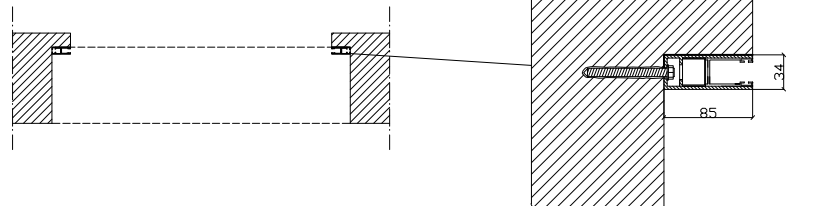

# DUAL BLOCK 60 - GRATA A SCOMPARSA - CASSONETTO INTERNO

H max 3000 mm - Lmax 3800 mm

CASSONETTO DIM. 350X350 MM PER H. MAX 2400 MM

CASSONETTO DIM. 400X400 MM PER H. DA 2400 A 3000 MM

## TIPOLOGIA DI CASSONETTO

— CASSONETTO APERTO

— CASSONETTO INTERNO COIBENTATO

— ANCORAGGIO SEMPLICE

— ANCORAGGIO CON ZANCHE

— ANCORAGGIO CON TUBOLARE

# DUAL BLOCK 80 - GRATA A SCOMPARSА - CASSONETTO INTERNO

H max 3000 mm - Lmax 3800 mm

CASSONETTO DIM. 350X350 MM PER H. MAX 2400 MM

CASSONETTO DIM. 400X400 MM PER H. DA 2400 A 3000 MM

— ANCORAGGIO SEMPLICE

# DUAL BLOCK 60 - GRATA A SCOMPARSA - CASSONETTO ESTERNO BLINDATO

H max 3000 mm - L max 3800 mm

CASSONETTO DIM. 350X380 MM PER H. MAX 2400 MM  
 CASSONETTO DIM. 400X440 MM PER H. DA 2400 A 3000 MM

- CASSONETTO ESTERNO BLINDATO