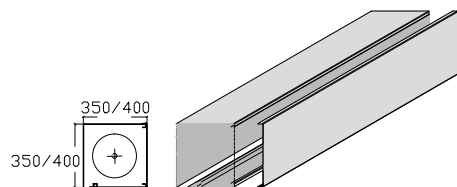

CASSONETTO INTERNO COIBENTATO