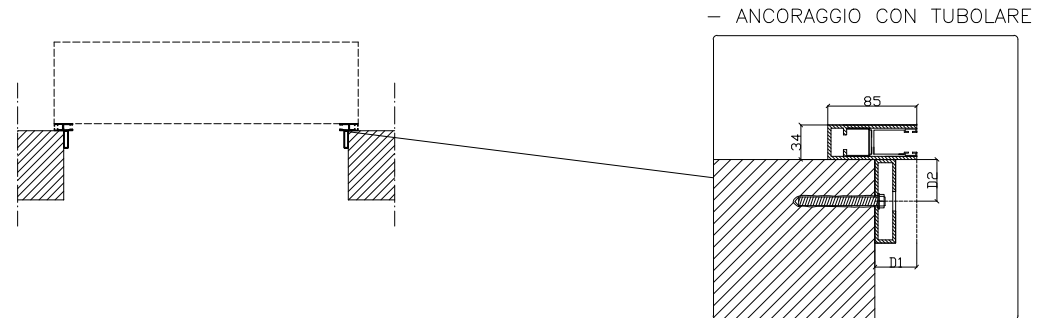

# DUAL BLOCK 60 - GRATA A SCOMPARSA - CASSONETTO INTERNO

H max 3000 mm - Lmax 3800 mm

CASSONETTO DIM. 350X350 MM PER H. MAX 2400 MM

CASSONETTO DIM. 400X400 MM PER H. DA 2400 A 3000 MM

# DUAL BLOCK 80 - GRATA A SCOMPARSА - CASSONETTO INTERNO

H max 3000 mm - Lmax 3800 mm

CASSONETTO DIM. 350X350 MM PER H. MAX 2400 MM

CASSONETTO DIM. 400X400 MM PER H. DA 2400 A 3000 MM

— ANCORAGGIO SEMPLICE

# DUAL BLOCK 60 - GRATA A SCOMPARSA - CASSONETTO ESTERNO BLINDATO

H max 3000 mm - L max 3800 mm

CASSONETTO DIM. 350X380 MM PER H. MAX 2400 MM  
 CASSONETTO DIM. 400X440 MM PER H. DA 2400 A 3000 MM

- CASSONETTO ESTERNO BLINDATO

# DUAL BLOCK 80 - GRATA A SCOMPARSA - CASSONETTO ESTERNO BLINDATO

H max 3000 - Lmax 3800

CASSONETTO DIM. 350X380 MM PER H. MAX 2400 MM  
 CASSONETTO DIM. 400X440 MM PER H. DA 2400 A 3000 MM

- CASSONETTO ESTERNO BLINDATO