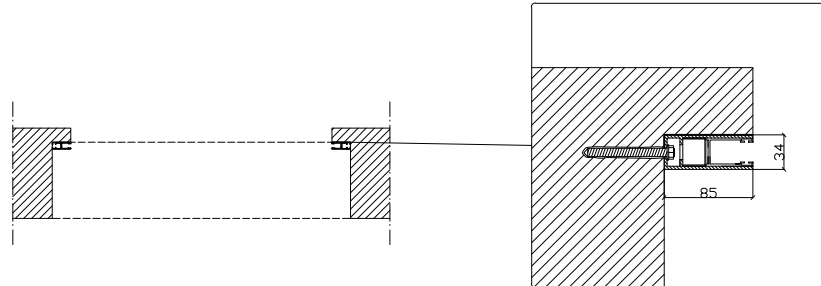

# DUAL BLOCK 60 - GRATA A SCOMPARSA - CASSONETTO INTERNO

H max 3000 mm - Lmax 3800 mm

CASSONETTO DIM. 350X350 MM PER H. MAX 2400 MM

CASSONETTO DIM. 400X400 MM PER H. DA 2400 A 3000 MM

# DUAL BLOCK 80 - GRATA A SCOMPARSА - CASSONETTO INTERNO

H max 3000 mm - Lmax 3800 mm

CASSONETTO DIM. 350X350 MM PER H. MAX 2400 MM

CASSONETTO DIM. 400X400 MM PER H. DA 2400 A 3000 MM

— ANCORAGGIO SEMPLICE

# DUAL BLOCK 60 - GRATA A SCOMPARSA - CASSONETTO ESTERNO BLINDATO

H max 3000 mm - L max 3800 mm

CASSONETTO DIM. 350X380 MM PER H. MAX 2400 MM  
 CASSONETTO DIM. 400X440 MM PER H. DA 2400 A 3000 MM

- CASSONETTO ESTERNO BLINDATO

# DUAL BLOCK 80 - GRATA A SCOMPARSA - CASSONETTO ESTERNO BLINDATO

H max 3000 - Lmax 3800

CASSONETTO DIM. 350X380 MM PER H. MAX 2400 MM  
 CASSONETTO DIM. 400X440 MM PER H. DA 2400 A 3000 MM

- CASSONETTO ESTERNO BLINDATO