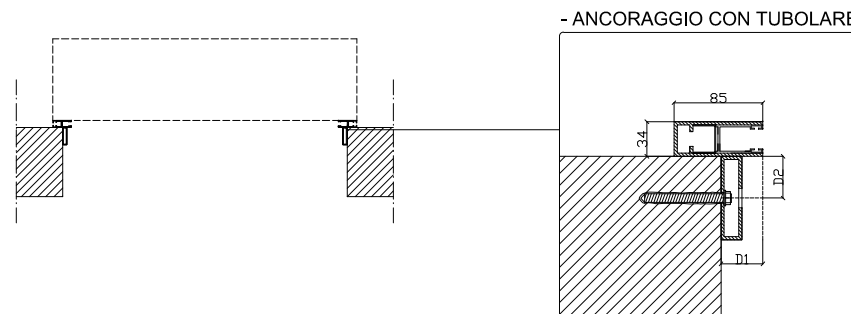

# DUAL BLOCK 60 - GRATA A SCOMPARSA - CASSONETTO INTERNO

H max 3000 mm - Lmax 3800 mm

CASSONETTO DIM. 350X350 MM PER H. MAX 2400 MM

CASSONETTO DIM. 400X400 MM PER H. DA 2400 A 3000 MM

# DUAL BLOCK 80 - GRATA A SCOMPARSА - CASSONETTO INTERNO

H max 3000 mm - Lmax 3800 mm

CASSONETTO DIM. 350X350 MM PER H. MAX 2400 MM

CASSONETTO DIM. 400X400 MM PER H. DA 2400 A 3000 MM

— ANCORAGGIO SEMPLICE

# DUAL BLOCK 60 - GRATA A SCOMPARSA - CASSONETTO ESTERNO BLINDATO

H max 3000 mm - L max 3800 mm

CASSONETTO DIM. 350X380 MM PER H. MAX 2400 MM  
 CASSONETTO DIM. 400X440 MM PER H. DA 2400 A 3000 MM

- CASSONETTO ESTERNO BLINDATO

# DUAL BLOCK 80 - GRATA A SCOMPARSA - CASSONETTO ESTERNO BLINDATO

H max 3000 - Lmax 3800

CASSONETTO DIM. 350X380 MM PER H. MAX 2400 MM  
 CASSONETTO DIM. 400X440 MM PER H. DA 2400 A 3000 MM

- CASSONETTO ESTERNO BLINDATO