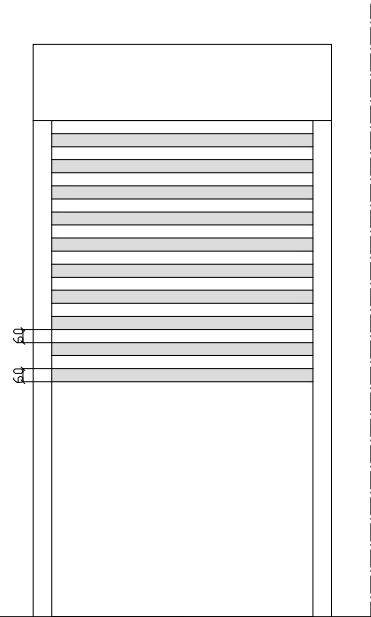

### COME FUNZIONA

La grata, è composta da doghe in acciaio che collegate tramite bielle snodabili compongono un unico manto, si avvolge elettricamente nel suo cassonetto scorrendo su guide rinforzate.

# DUAL BLOCK 60 - GRATA A SCOMPARSA - CASSONETTO INTERNO

H max 3000 mm - Lmax 3800 mm

CASSONETTO DIM. 350X350 MM PER H. MAX 2400 MM

CASSONETTO DIM. 400X400 MM PER H. DA 2400 A 3000 MM

# DUAL BLOCK 80 - GRATA A SCOMPARSА - CASSONETTO INTERNO

H max 3000 mm - Lmax 3800 mm

CASSONETTO DIM. 350X350 MM PER H. MAX 2400 MM

CASSONETTO DIM. 400X400 MM PER H. DA 2400 A 3000 MM

— ANCORAGGIO SEMPLICE

# DUAL BLOCK 60 - GRATA A SCOMPARSA - CASSONETTO ESTERNO BLINDATO

H max 3000 mm - L max 3800 mm

CASSONETTO DIM. 350X380 MM PER H. MAX 2400 MM  
 CASSONETTO DIM. 400X440 MM PER H. DA 2400 A 3000 MM

- CASSONETTO ESTERNO BLINDATO