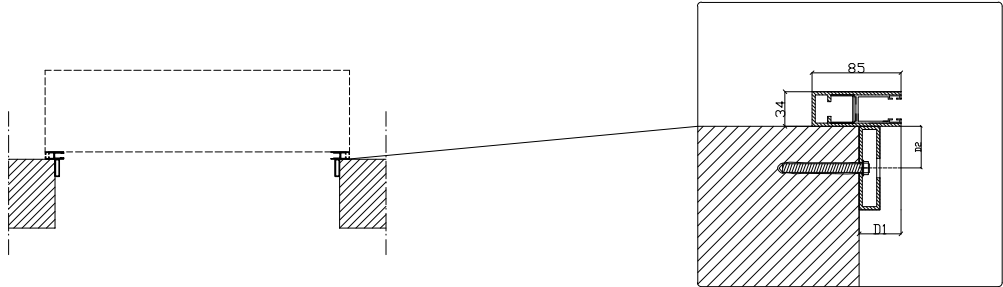

- ANCORAGGIO CON TUBOLARE