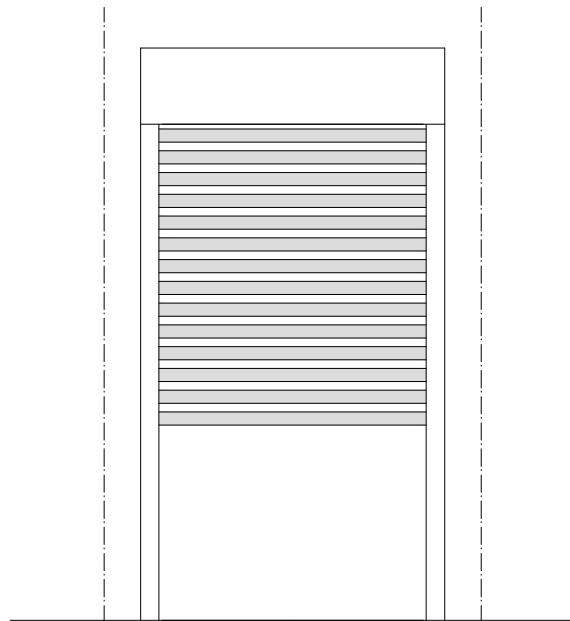

# DUAL BLOCK 60 - GRATA A SCOMPARSA - CASSONETTO INTERNO

H max 3000 mm - Lmax 3800 mm

CASSONETTO DIM. 350X350 MM PER H. MAX 2400 MM

CASSONETTO DIM. 400X400 MM PER H. DA 2400 A 3000 MM

# DUAL BLOCK 80 - GRATA A SCOMPARSА - CASSONETTO INTERNO

H max 3000 mm - Lmax 3800 mm

CASSONETTO DIM. 350X350 MM PER H. MAX 2400 MM

CASSONETTO DIM. 400X400 MM PER H. DA 2400 A 3000 MM

— ANCORAGGIO SEMPLICE

# DUAL BLOCK 60 - GRATA A SCOMPARSA - CASSONETTO ESTERNO BLINDATO

H max 3000 mm - L max 3800 mm

CASSONETTO DIM. 350X380 MM PER H. MAX 2400 MM  
 CASSONETTO DIM. 400X440 MM PER H. DA 2400 A 3000 MM

- CASSONETTO ESTERNO BLINDATO

# DUAL BLOCK 80 - GRATA A SCOMPARSA - CASSONETTO ESTERNO BLINDATO

H max 3000 - Lmax 3800

CASSONETTO DIM. 350X380 MM PER H. MAX 2400 MM  
 CASSONETTO DIM. 400X440 MM PER H. DA 2400 A 3000 MM

- CASSONETTO ESTERNO BLINDATO