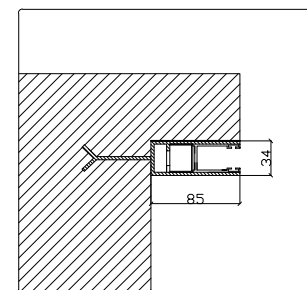

- ANCORAGGIO CON ZANCHE