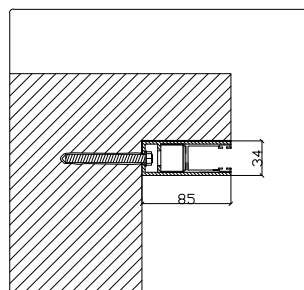

- ANCORAGGIO SEMPLICE