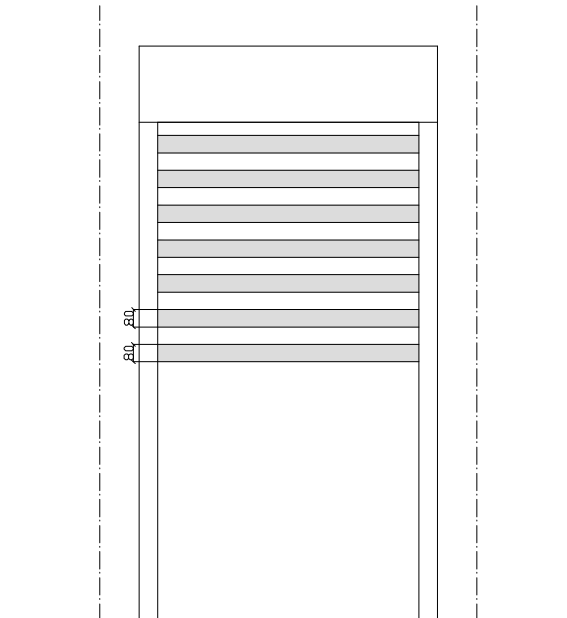

# DUAL BLOCK 60 - GRATA A SCOMPARSA - CASSONETTO INTERNO

H max 3000 mm - Lmax 3800 mm

CASSONETTO DIM. 350X350 MM PER H. MAX 2400 MM

CASSONETTO DIM. 400X400 MM PER H. DA 2400 A 3000 MM

## TIPOLOGIA DI CASSONETTO

— CASSONETTO APERTO

— CASSONETTO INTERNO COIBENTATO

— ANCORAGGIO SEMPLICE

— ANCORAGGIO CON ZANCHE

— ANCORAGGIO CON TUBOLARE

# DUAL BLOCK 80 - GRATA A SCOMPARSА - CASSONETTO INTERNO

H max 3000 mm - Lmax 3800 mm

CASSONETTO DIM. 350X350 MM PER H. MAX 2400 MM

CASSONETTO DIM. 400X400 MM PER H. DA 2400 A 3000 MM

— ANCORAGGIO SEMPLICE

# DUAL BLOCK 60 - GRATA A SCOMPARSA - CASSONETTO ESTERNO BLINDATO

H max 3000 mm - L max 3800 mm

CASSONETTO DIM. 350X380 MM PER H. MAX 2400 MM  
 CASSONETTO DIM. 400X440 MM PER H. DA 2400 A 3000 MM

- CASSONETTO ESTERNO BLINDATO