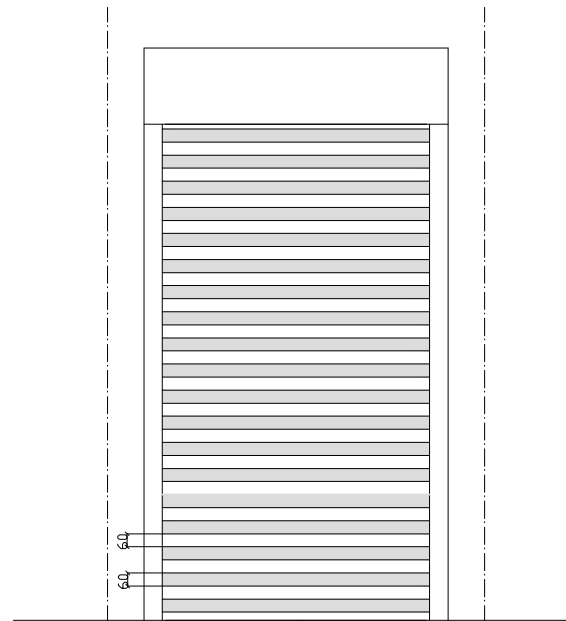

# DUAL BLOCK 60 - GRATA A SCOMPARSA - CASSONETTO INTERNO

H max 3000 mm - Lmax 3800 mm

CASSONETTO DIM. 350X350 MM PER H. MAX 2400 MM

CASSONETTO DIM. 400X400 MM PER H. DA 2400 A 3000 MM

# DUAL BLOCK 80 - GRATA A SCOMPARSА - CASSONETTO INTERNO

H max 3000 mm - Lmax 3800 mm

CASSONETTO DIM. 350X350 MM PER H. MAX 2400 MM

CASSONETTO DIM. 400X400 MM PER H. DA 2400 A 3000 MM

— ANCORAGGIO SEMPLICE

# DUAL BLOCK 60 - GRATA A SCOMPARSA - CASSONETTO ESTERNO BLINDATO

H max 3000 mm - L max 3800 mm

CASSONETTO DIM. 350X380 MM PER H. MAX 2400 MM  
 CASSONETTO DIM. 400X440 MM PER H. DA 2400 A 3000 MM

- CASSONETTO ESTERNO BLINDATO

# DUAL BLOCK 80 - GRATA A SCOMPARSA - CASSONETTO ESTERNO BLINDATO

H max 3000 - Lmax 3800

CASSONETTO DIM. 350X380 MM PER H. MAX 2400 MM  
 CASSONETTO DIM. 400X440 MM PER H. DA 2400 A 3000 MM

- CASSONETTO ESTERNO BLINDATO