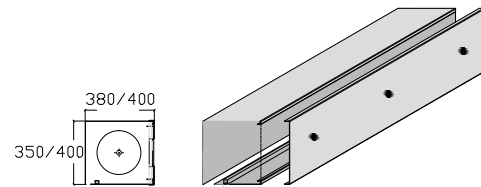

# DUAL BLOCK 60 - GRATA A SCOMPARSA - CASSONETTO INTERNO

H max 3000 mm - Lmax 3800 mm

CASSONETTO DIM. 350X350 MM PER H. MAX 2400 MM

CASSONETTO DIM. 400X400 MM PER H. DA 2400 A 3000 MM

# DUAL BLOCK 80 - GRATA A SCOMPARSА - CASSONETTO INTERNO

H max 3000 mm - Lmax 3800 mm

CASSONETTO DIM. 350X350 MM PER H. MAX 2400 MM

CASSONETTO DIM. 400X400 MM PER H. DA 2400 A 3000 MM

— ANCORAGGIO SEMPLICE

# DUAL BLOCK 60 - GRATA A SCOMPARSA - CASSONETTO ESTERNO BLINDATO

H max 3000 mm - L max 3800 mm

CASSONETTO DIM. 350X380 MM PER H. MAX 2400 MM  
 CASSONETTO DIM. 400X440 MM PER H. DA 2400 A 3000 MM

- CASSONETTO ESTERNO BLINDATO

# DUAL BLOCK 80 - GRATA A SCOMPARSA - CASSONETTO ESTERNO BLINDATO

H max 3000 - Lmax 3800

CASSONETTO DIM. 350X380 MM PER H. MAX 2400 MM  
 CASSONETTO DIM. 400X440 MM PER H. DA 2400 A 3000 MM

- CASSONETTO ESTERNO BLINDATO