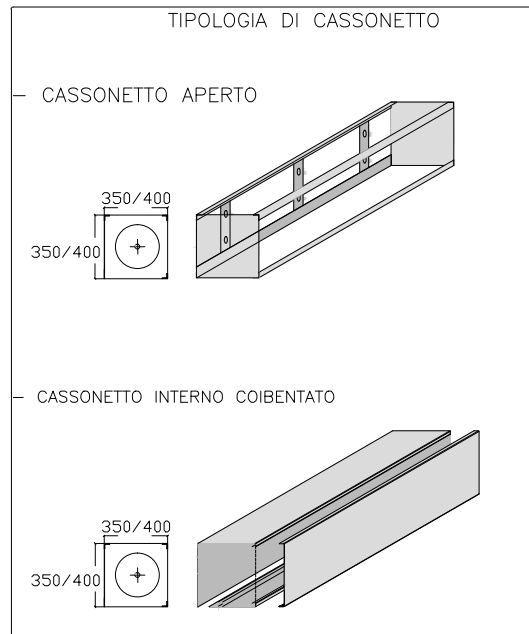

# DUAL BLOCK 60 - GRATA A SCOMPARSA - CASSONETTO INTERNO

H max 3000 mm - Lmax 3800 mm

CASSONETTO DIM. 350X350 MM PER H. MAX 2400 MM

CASSONETTO DIM. 400X400 MM PER H. DA 2400 A 3000 MM

## TIPOLOGIA DI CASSONETTO

— CASSONETTO APERTO

— CASSONETTO INTERNO COIBENTATO

— ANCORAGGIO SEMPLICE

— ANCORAGGIO CON ZANCHE

— ANCORAGGIO CON TUBOLARE

# DUAL BLOCK 80 - GRATA A SCOMPARSА - CASSONETTO INTERNO

H max 3000 mm - Lmax 3800 mm

CASSONETTO DIM. 350X350 MM PER H. MAX 2400 MM

CASSONETTO DIM. 400X400 MM PER H. DA 2400 A 3000 MM

— ANCORAGGIO SEMPLICE

# DUAL BLOCK 60 - GRATA A SCOMPARSA - CASSONETTO ESTERNO BLINDATO

H max 3000 mm - L max 3800 mm

CASSONETTO DIM. 350X380 MM PER H. MAX 2400 MM  
 CASSONETTO DIM. 400X440 MM PER H. DA 2400 A 3000 MM

- CASSONETTO ESTERNO BLINDATO