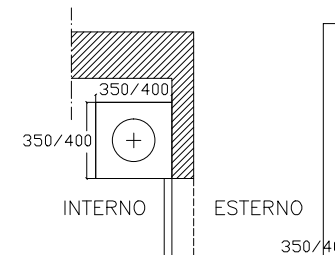

# DUAL BLOCK 60 - GRATA A SCOMPARSA - CASSONETTO ESTERNO BLINDATO

H max 3000 mm - L max 3800 mm

CASSONETTO DIM. 350X380 MM PER H. MAX 2400 MM  
 CASSONETTO DIM. 400X440 MM PER H. DA 2400 A 3000 MM

- CASSONETTO ESTERNO BLINDATO

# DUAL BLOCK 80 - GRATA A SCOMPARSA - CASSONETTO ESTERNO BLINDATO

H max 3000 - Lmax 3800

CASSONETTO DIM. 350X380 MM PER H. MAX 2400 MM  
 CASSONETTO DIM. 400X440 MM PER H. DA 2400 A 3000 MM

- CASSONETTO ESTERNO BLINDATO

DUAL BLOCK 60 - GRATA OSCURANTE - CASSONETTO ESTERNO BLINDATO  
 H max 3000 mm - L max 3000 mm

CASSONETTO DIM. 350X380 MM PER H. MAX 2400 MM  
 CASSONETTO DIM. 400X440 MM PER H. DA 2400 A 3000 MM

- CASSONETTO ESTERNO BLINDATO

# DUAL BLOCK 60 - GRATA OSCURANTE - CASSONETTO INTERNO

H max 3000 mm - L max 3000 mm

CASSONETTO DIM. 350X350 MM PER H. MAX 2400 MM

CASSONETTO DIM. 400X400 MM PER H. DA 2400 A 3000 MM