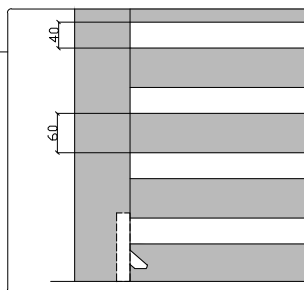

- SERRATURE LATERALI