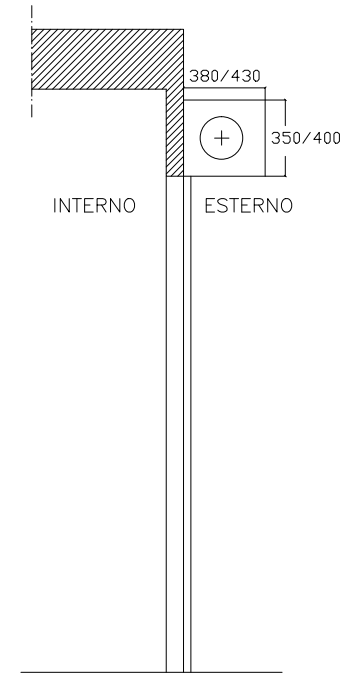

# DUAL BLOCK 60 - GRATA A SCOMPARSA - CASSONETTO INTERNO

H max 3000 mm - Lmax 3800 mm

CASSONETTO DIM. 350X350 MM PER H. MAX 2400 MM

CASSONETTO DIM. 400X400 MM PER H. DA 2400 A 3000 MM

# DUAL BLOCK 80 - GRATA A SCOMPARSА - CASSONETTO INTERNO

H max 3000 mm - Lmax 3800 mm

CASSONETTO DIM. 350X350 MM PER H. MAX 2400 MM

CASSONETTO DIM. 400X400 MM PER H. DA 2400 A 3000 MM

— ANCORAGGIO SEMPLICE

# DUAL BLOCK 60 - GRATA A SCOMPARSA - CASSONETTO ESTERNO BLINDATO

H max 3000 mm - L max 3800 mm

CASSONETTO DIM. 350X380 MM PER H. MAX 2400 MM  
 CASSONETTO DIM. 400X440 MM PER H. DA 2400 A 3000 MM

- CASSONETTO ESTERNO BLINDATO

# DUAL BLOCK 80 - GRATA A SCOMPARSA - CASSONETTO ESTERNO BLINDATO

H max 3000 - Lmax 3800

CASSONETTO DIM. 350X380 MM PER H. MAX 2400 MM  
 CASSONETTO DIM. 400X440 MM PER H. DA 2400 A 3000 MM

- CASSONETTO ESTERNO BLINDATO