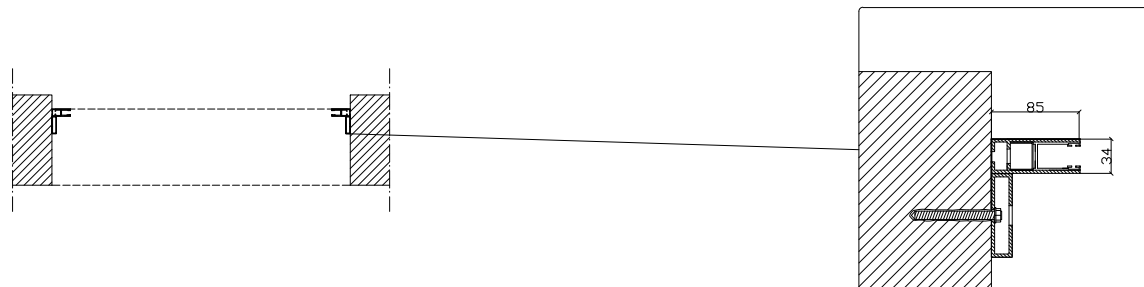

# DUAL BLOCK 60 - GRATA A SCOMPARSA - CASSONETTO INTERNO

H max 3000 mm - Lmax 3800 mm

CASSONETTO DIM. 350X350 MM PER H. MAX 2400 MM

CASSONETTO DIM. 400X400 MM PER H. DA 2400 A 3000 MM

## TIPOLOGIA DI CASSONETTO

— CASSONETTO APERTO

— CASSONETTO INTERNO COIBENTATO

— ANCORAGGIO SEMPLICE

— ANCORAGGIO CON ZANCHE

— ANCORAGGIO CON TUBOLARE

# DUAL BLOCK 80 - GRATA A SCOMPARSА - CASSONETTO INTERNO

H max 3000 mm - Lmax 3800 mm

CASSONETTO DIM. 350X350 MM PER H. MAX 2400 MM

CASSONETTO DIM. 400X400 MM PER H. DA 2400 A 3000 MM

— ANCORAGGIO SEMPLICE

# DUAL BLOCK 60 - GRATA A SCOMPARSA - CASSONETTO ESTERNO BLINDATO

H max 3000 mm - L max 3800 mm

CASSONETTO DIM. 350X380 MM PER H. MAX 2400 MM  
 CASSONETTO DIM. 400X440 MM PER H. DA 2400 A 3000 MM

- CASSONETTO ESTERNO BLINDATO