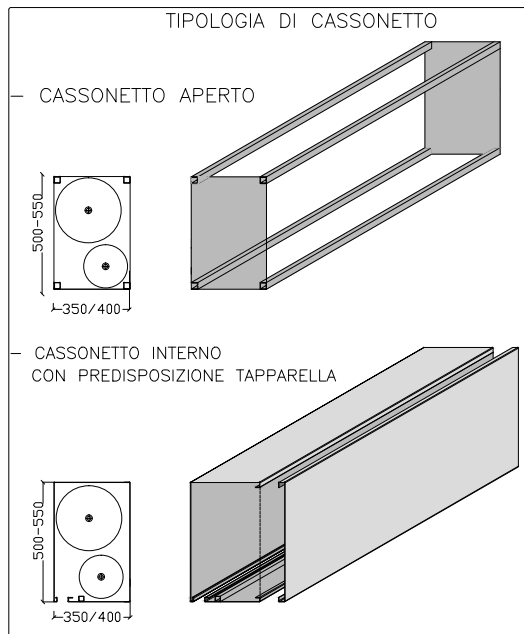

### - ANCORAGGIO CON TUBOLARE

**DUALBLOCK**

SCHEDE TECNICHE

13

# DUAL BLOCK 60 - GRATA A SCOMPARSA - CASSONETTO CON PREDISPOSIZIONE TAPPARELLA

H max 3000 mm - L max 3800 mm

CASSONETTO DIM. 500X350 MM PER H. MAX 2400 MM

CASSONETTO DIM. 550X400 MM PER H. DA 2400 A 3000 MM