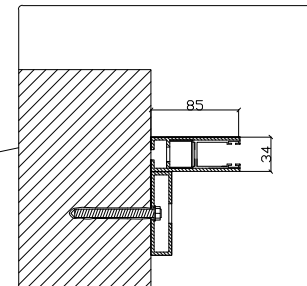

- ANCORAGGIO CON TUBOLARE

DUALBLOCK

SCHEDE TECNICHE

13