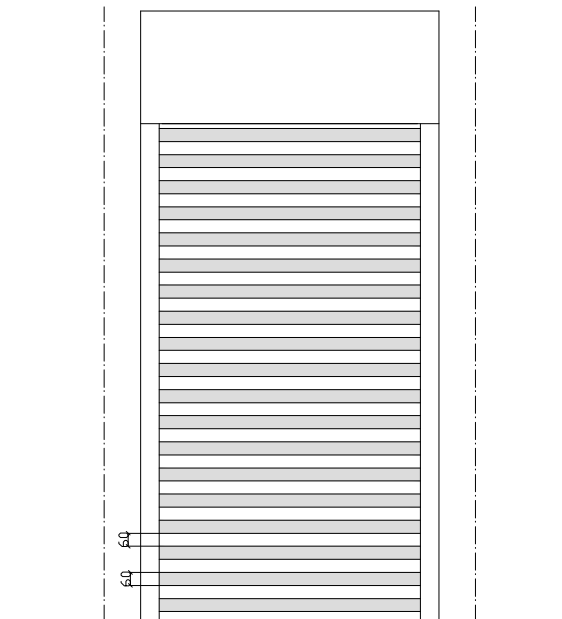

# DUAL BLOCK 60 - GRATA A SCOMPARSA - CASSONETTO INTERNO

H max 3000 mm - Lmax 3800 mm

CASSONETTO DIM. 350X350 MM PER H. MAX 2400 MM

CASSONETTO DIM. 400X400 MM PER H. DA 2400 A 3000 MM

# DUAL BLOCK 80 - GRATA A SCOMPARSА - CASSONETTO INTERNO

H max 3000 mm - Lmax 3800 mm

CASSONETTO DIM. 350X350 MM PER H. MAX 2400 MM

CASSONETTO DIM. 400X400 MM PER H. DA 2400 A 3000 MM

— ANCORAGGIO SEMPLICE

# DUAL BLOCK 60 - GRATA A SCOMPARSA - CASSONETTO ESTERNO BLINDATO

H max 3000 mm - L max 3800 mm

CASSONETTO DIM. 350X380 MM PER H. MAX 2400 MM  
 CASSONETTO DIM. 400X440 MM PER H. DA 2400 A 3000 MM

- CASSONETTO ESTERNO BLINDATO

# DUAL BLOCK 60 - GRATA A SCOMPARSA - CASSONETTO CON PREDISPOSIZIONE TAPPARELLA

H max 3000 mm - L max 3800 mm

CASSONETTO DIM. 500X350 MM PER H. MAX 2400 MM

CASSONETTO DIM. 550X400 MM PER H. DA 2400 A 3000 MM