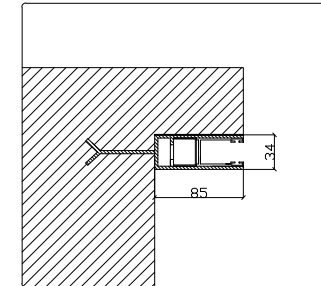

— ANCORAGGIO CON ZANCHE