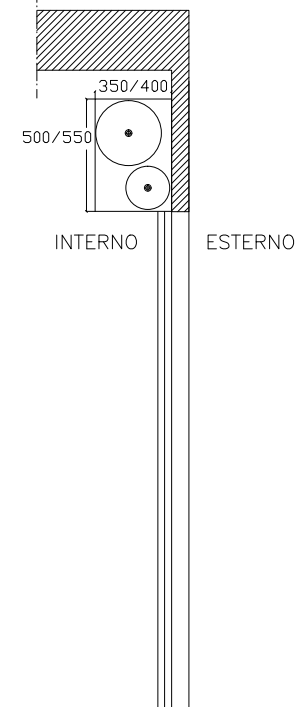

# DUAL BLOCK 80 - GRATA A SCOMPARSА - CASSONETTO INTERNO

H max 3000 mm - Lmax 3800 mm

CASSONETTO DIM. 350X350 MM PER H. MAX 2400 MM

CASSONETTO DIM. 400X400 MM PER H. DA 2400 A 3000 MM

— ANCORAGGIO SEMPLICE

# DUAL BLOCK 60 - GRATA A SCOMPARSA - CASSONETTO ESTERNO BLINDATO

H max 3000 mm - L max 3800 mm

CASSONETTO DIM. 350X380 MM PER H. MAX 2400 MM  
 CASSONETTO DIM. 400X440 MM PER H. DA 2400 A 3000 MM

- CASSONETTO ESTERNO BLINDATO

### - ANCORAGGIO CON TUBOLARE

**DUALBLOCK**

SCHEDE TECNICHE

13

# DUAL BLOCK 60 - GRATA A SCOMPARSA - CASSONETTO CON PREDISPOSIZIONE TAPPARELLA

H max 3000 mm - L max 3800 mm

CASSONETTO DIM. 500X350 MM PER H. MAX 2400 MM

CASSONETTO DIM. 550X400 MM PER H. DA 2400 A 3000 MM