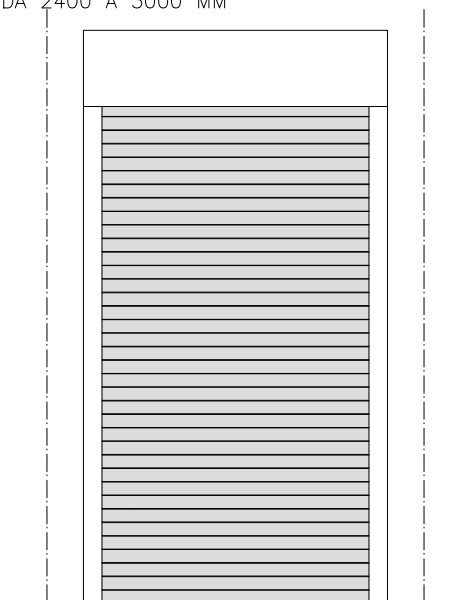

DUAL BLOCK 60 - GRATA OSCURANTE - CASSONETTO INTERNO

H max 3000 mm - L max 3000 mm

CASSONETTO DIM. 350X350 MM PER H. MAX 2400 MM

CASSONETTO DIM. 400X400 MM PER H. DA 2400 A 3000 MM