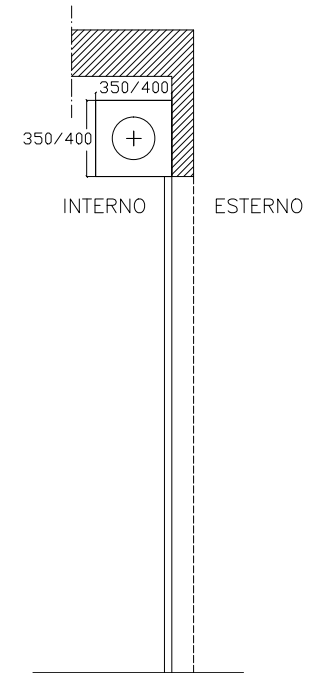

### COME FUNZIONA

La grata, è composta da doghe in acciaio che collegate tramite bielle snodabili compongono un unico manto, si avvolge elettricamente nel suo cassonetto scorrendo su guide rinforzate.

# DUAL BLOCK 60 - GRATA A SCOMPARSA - CASSONETTO INTERNO

H max 3000 mm - Lmax 3800 mm

CASSONETTO DIM. 350X350 MM PER H. MAX 2400 MM

CASSONETTO DIM. 400X400 MM PER H. DA 2400 A 3000 MM

# DUAL BLOCK 80 - GRATA A SCOMPARSА - CASSONETTO INTERNO

H max 3000 mm - Lmax 3800 mm

CASSONETTO DIM. 350X350 MM PER H. MAX 2400 MM

CASSONETTO DIM. 400X400 MM PER H. DA 2400 A 3000 MM

— ANCORAGGIO SEMPLICE

# DUAL BLOCK 60 - GRATA A SCOMPARSA - CASSONETTO ESTERNO BLINDATO

H max 3000 mm - L max 3800 mm

CASSONETTO DIM. 350X380 MM PER H. MAX 2400 MM  
 CASSONETTO DIM. 400X440 MM PER H. DA 2400 A 3000 MM

- CASSONETTO ESTERNO BLINDATO