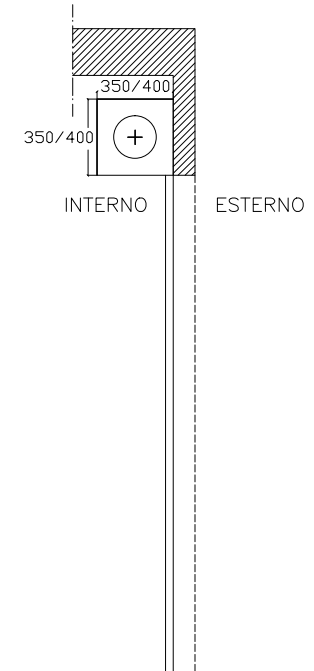

# DUAL BLOCK 60 - GRATA A SCOMPARSA - CASSONETTO INTERNO

H max 3000 mm - Lmax 3800 mm

CASSONETTO DIM. 350X350 MM PER H. MAX 2400 MM

CASSONETTO DIM. 400X400 MM PER H. DA 2400 A 3000 MM

## TIPOLOGIA DI CASSONETTO

— CASSONETTO APERTO

— CASSONETTO INTERNO COIBENTATO

— ANCORAGGIO SEMPLICE

— ANCORAGGIO CON ZANCHE

— ANCORAGGIO CON TUBOLARE

# DUAL BLOCK 80 - GRATA A SCOMPARSА - CASSONETTO INTERNO

H max 3000 mm - Lmax 3800 mm

CASSONETTO DIM. 350X350 MM PER H. MAX 2400 MM

CASSONETTO DIM. 400X400 MM PER H. DA 2400 A 3000 MM

— ANCORAGGIO SEMPLICE

# DUAL BLOCK 60 - GRATA A SCOMPARSA - CASSONETTO ESTERNO BLINDATO

H max 3000 mm - L max 3800 mm

CASSONETTO DIM. 350X380 MM PER H. MAX 2400 MM  
 CASSONETTO DIM. 400X440 MM PER H. DA 2400 A 3000 MM

- CASSONETTO ESTERNO BLINDATO