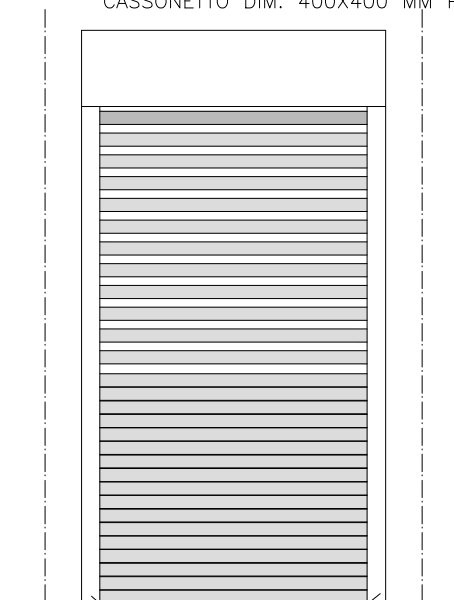

DUAL BLOCK 60 - GRATA OSCURANTE - CASSONETTO INTERNO

H max 3000 mm - L max 3000 mm

CASSONETTO DIM. 350X350 MM PER H. MAX 2400 MM

CASSONETTO DIM. 400X400 MM PER H. DA 2400 A 3000 MM